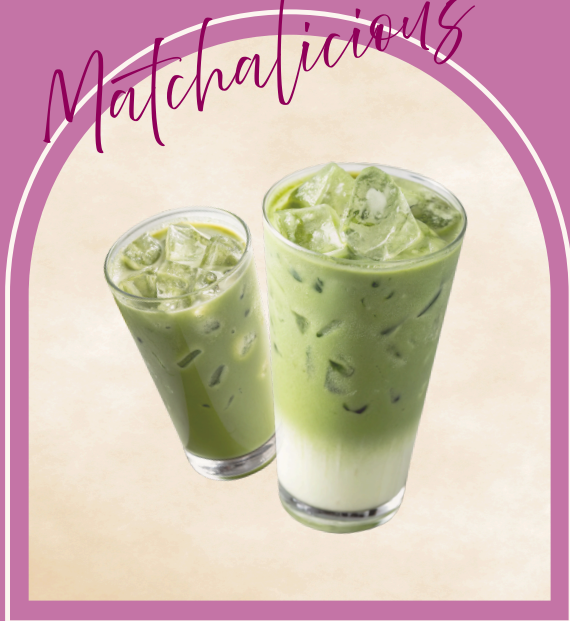

It's all about Matcha

JETZT NEU AUF UNSERER FRÜHSTÜCKSKARTE:
MATCHA IN VERSCHIEDENSTEN KREATIONEN.
OB KLASSISCH, ALS LATTE ODER KREATIV
VERFEINERT – FINDE DEINEN FAVORITEN!

Be Matchalicious

schnell, einfach, gesund

MATCHA VANILLA CLOUD

5,70€

DER MATCHA-TRAUM MIT EINEM HAUCH VANILLE

MATCHA MANGO

5,70€

SONNENGELBE MANGO TRIFFT AUF FEINHERBEN MATCHA

MATCHA ERDBEERE

5,70€

ZART-SÜSSE ERDBEERE VEREINT SICH MIT GRÜNEM
MATCHA ZU EINEM FRUCHTIGEN HIGHLIGHT

DIRTY MACHA LATTE

5,70€

FEINHERBER MATCHA TRIFFT AUF KRÄFTIGEN ESPRESSO

MATCHA LAVENDEL LATTE

5,70€

MATCHA MIT EINEM HAUCH LAVENDEL-VIBE – FLORAL,
SMOOTH UND EINFACH NEXT LEVEL.